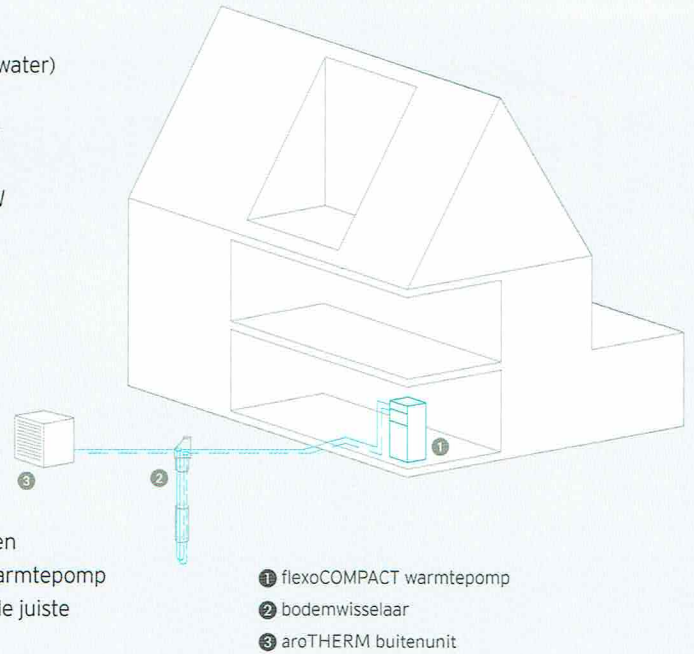

De voordelen

- Nieuwe warmtepomp voor zowel lucht- als grondgebonden toepassingen
- Zeer efficiënte warmtepomp met COP's van 4.7 (lucht), 5.1 (brine) en 5.6 (water)
- Zeer stil, warmtepomp 42 dBA en buitenlucht unit 47 dBA
- Standaard uitgevoerd met actieve koeling. Optioneel ook passieve koeling
- flexoTHERM solowarmtepomp in vermogens van 5, 8, 11, 15 en 19kW
- flexoCOMPACT combiwarmtepomp met 175 liter RVS boiler in 5, 8 en 11kW
- Te combineren met aroTHERM luchtunits voor vermogens tot 22kW
- Plug & play systeem en F-gassen vrij

Ondersteunende diensten

- Eerste ingebruikname
- Technisch Project Advies
- Producttraining
- Service; telefonisch en ter plaatse

Opstellingsmogelijkheden

De combiwarmtepomp kan zowel op de begane grond als verdieping worden geplaatst. Eenvoudig op een verdieping te plaatsen doordat de boiler en warmtepomp gescheiden naar boven gebracht kunnen worden. Wij helpen u graag met de juiste oplossing.